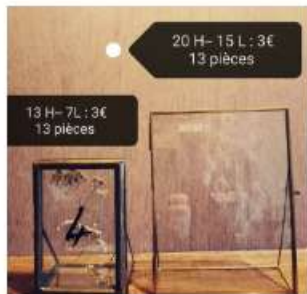

9 Bougeoirs 16H
Location : 2 €

2 Bougeoirs 20H
Location : 2 €

13 Photographes

21 Pots bois
10H et 11 Ø

11 mini pots
6H et 5 Ø

12 Pots ou Photographes
11H et 15 Ø

10 Pots
11H et 10 Ø

Eclair de Noël
15 lanternes
10H et 15 Ø

7 coeurs
et
7 fleurs
Location : 2 € 50

1 Bougeoir
20H
Location : 2 €

3 vases → 11H
7 vases → 21H
Location = 1 €

8 lanternes
10H et 6 Ø
Location = 1 € 50

8. Vase
G.H. of 12.5
Location - 5 € 50

16. Vase
G.H. of 12.5
Location - 5 € 50

7. Vase
G.H. of 10
Location - 5 €

15. Vase
G.H. of 10
Location - 5 €
+Lead = 7 € 50

12. Vase
7 H
7.5
Location : 1 €

12. Vase
8 H
10
Location : 1 €

12. Vase
11 H
12
Location : 1 € 50

10. Vase
3.5 H of 18
Location : 5 €